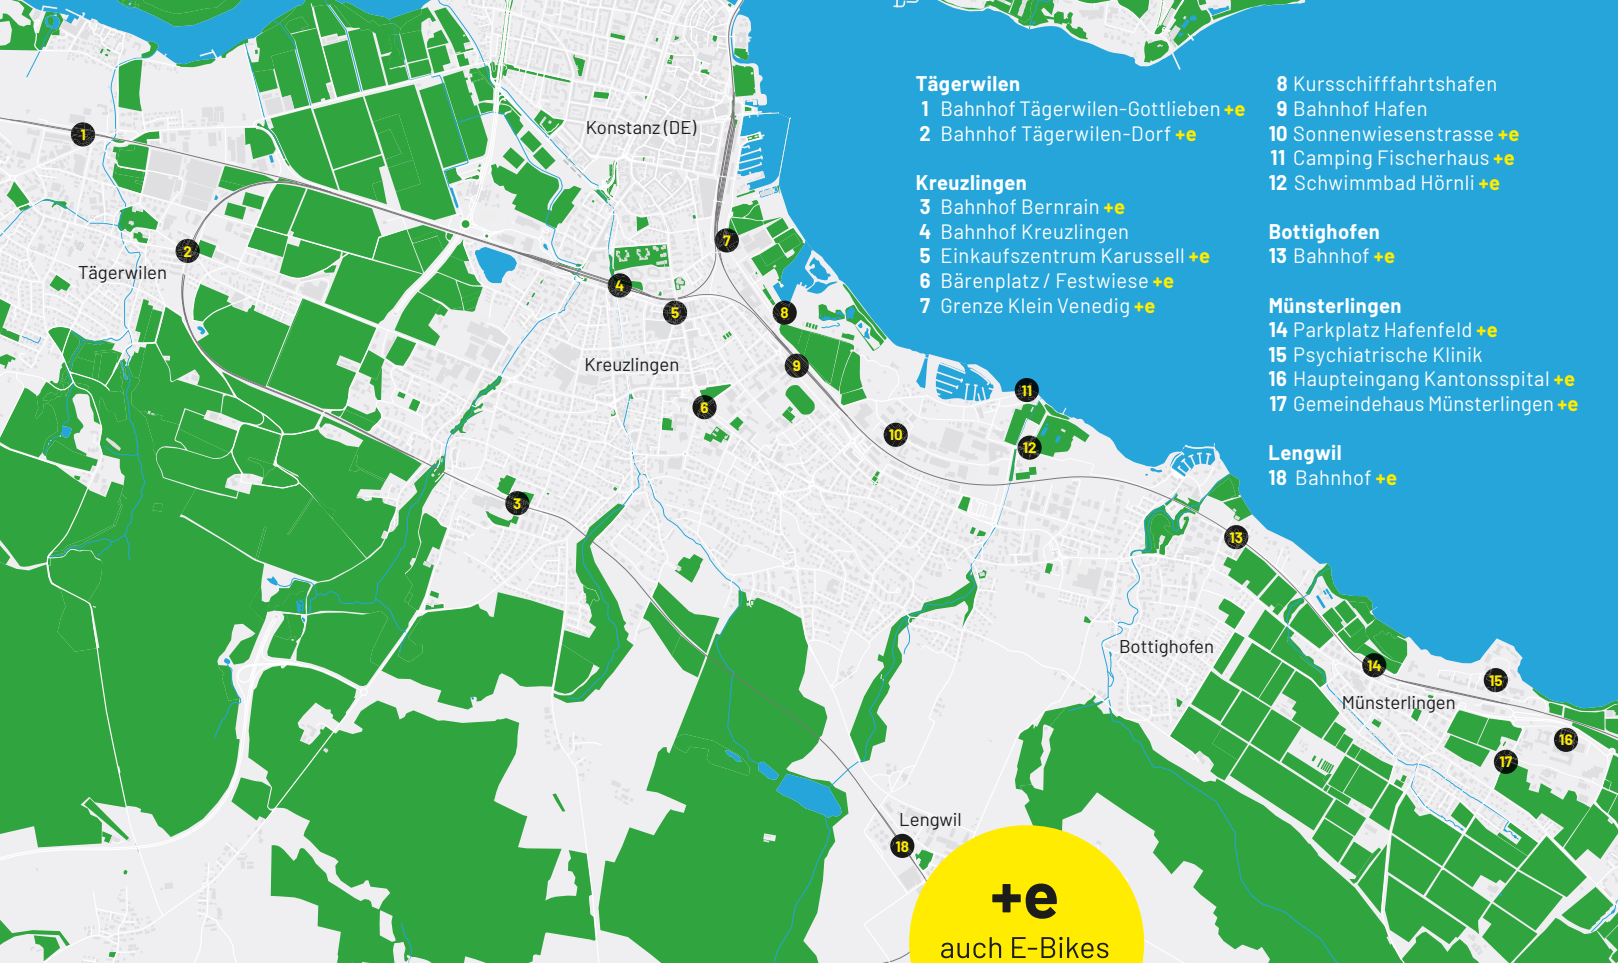

# Günstig Velo mieten, Umwelt schonen!

App herunterladen  
und registrieren

Velo  
in der Nähe  
aussuchen

Veloschloss  
mit der App  
öffnen

Fahren,  
beliebig oft öffnen  
und schliessen

Velo an den  
gewünschten Standort  
zurückbringen

Ausleihe  
in der App  
beenden

Für E-Bikes gilt ein Mindestalter von 14 Jahren mit Fahrausweis Kategorie M. Ab 16 Jahren kann ein E-Bike ohne Ausweis gefahren bzw. gemietet werden.

**Tägerwilen**

- 1 Bahnhof Tägerwilen-Gottlieben +e
- 2 Bahnhof Tägerwilen-Dorf +e

**Kreuzlingen**

- 3 Bahnhof Bernrain +e
- 4 Bahnhof Kreuzlingen
- 5 Einkaufszentrum Karussell +e
- 6 Bärenplatz / Festwiese +e
- 7 Grenze Klein Venedig +e

**8 Kursschiffahrtshafen**

- 9 Bahnhof Hafen
- 10 Sonnenwiesenstrasse +e
- 11 Camping Fischerhaus +e
- 12 Schwimmbad Hörnli +e

**Bottighofen**

- 13 Bahnhof +e

**Münsterlingen**

- 14 Parkplatz Hafenfeld +e
- 15 Psychiatrische Klinik
- 16 Haupteingang Kantonsspital +e
- 17 Gemeindehaus Münsterlingen +e

**Lengwil**

- 18 Bahnhof +e

**+e**  
auch E-Bikes  
vorhanden